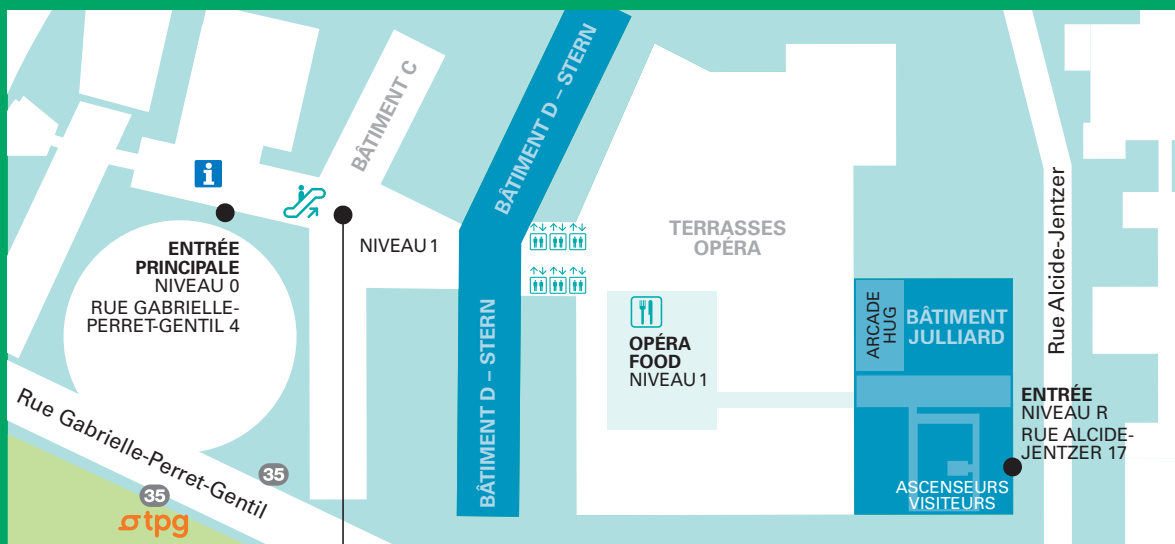

Bang

Coloris : Marine
Pointures : du 35 au 45
Ouverture facilitée par
ruban auto-agrippant

Fr. 40.–

Conciergerie, Bâtiment Prévost, 1^{er} étage,
Rue Gabrielle-Perret-Gentil 4, 1205 Genève