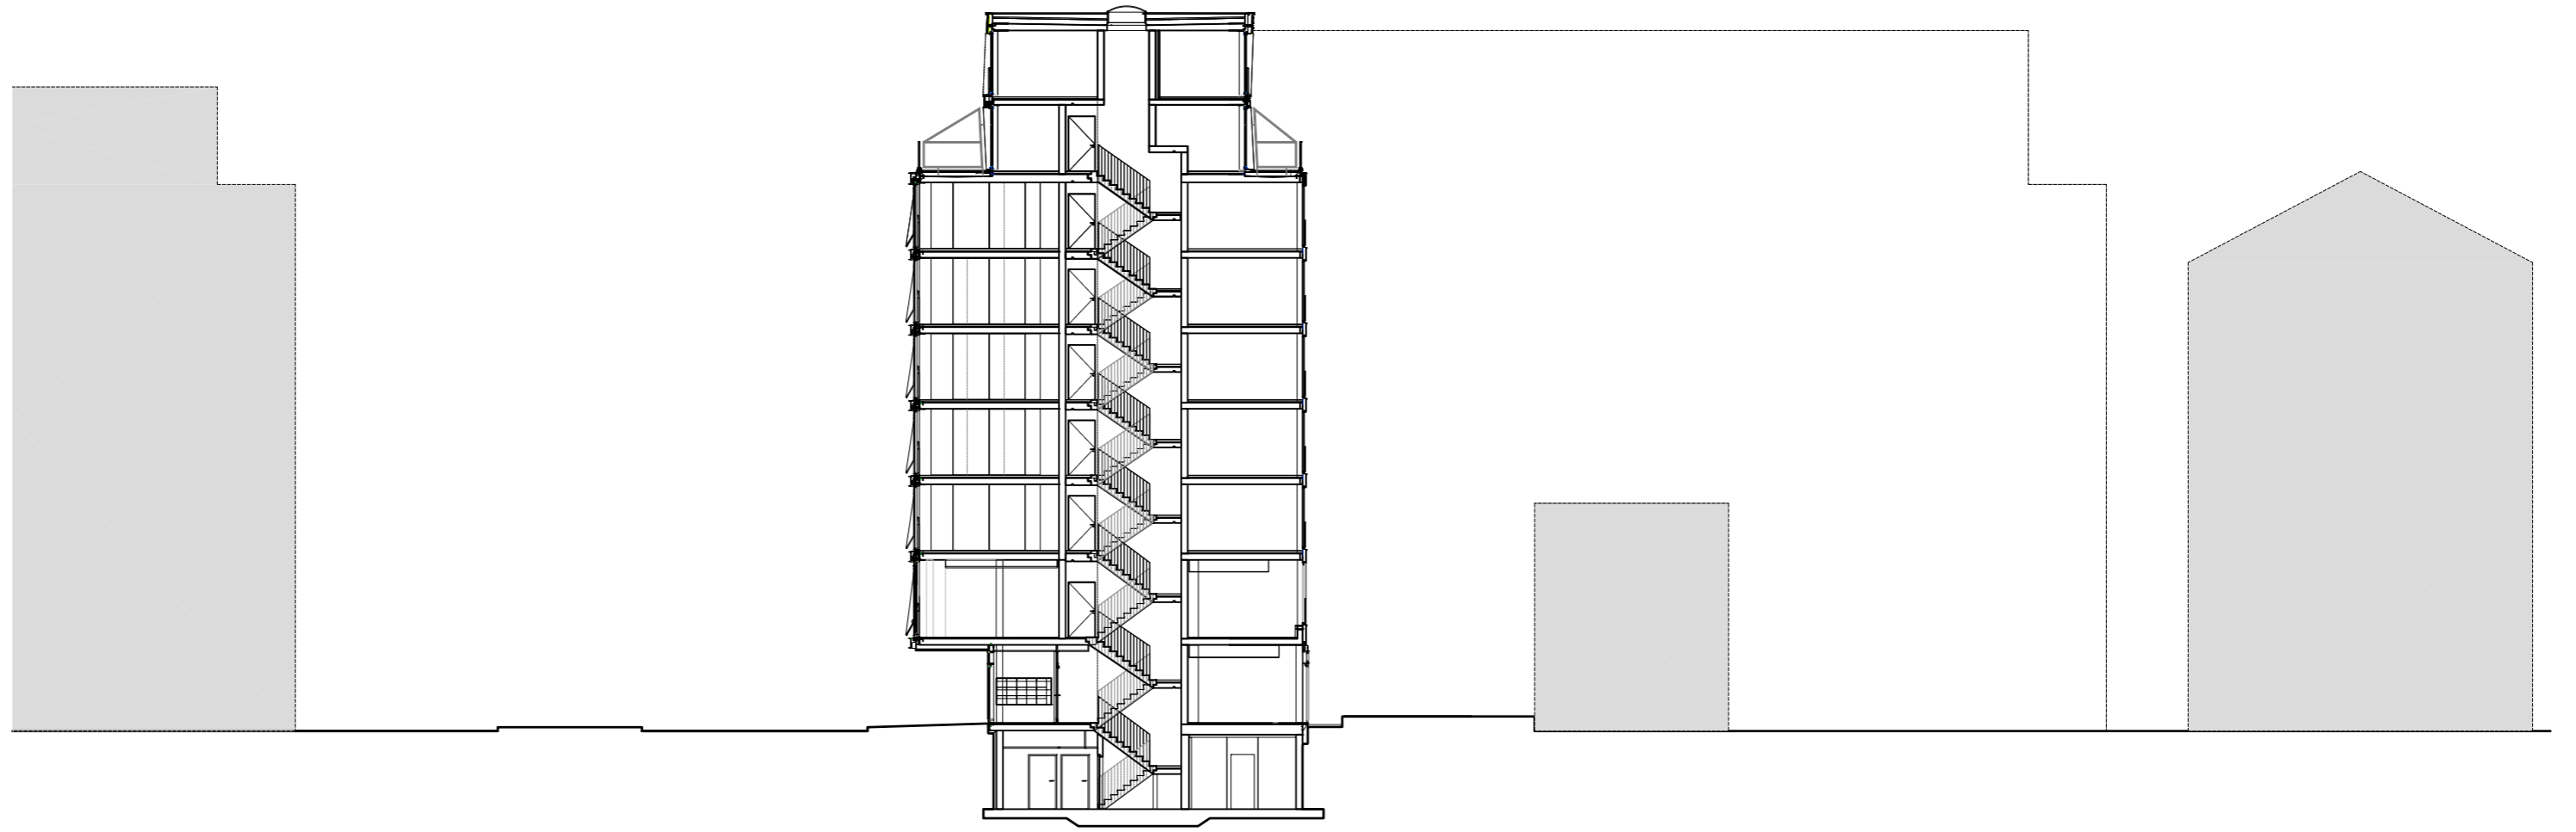

SCHEMES & ELEMENTS D'ARCHITECTURE

LIER
SEPARER
SORTIR

MURALITE

MAISON CORAIL

LIER

Cargo
group8

LIER

Maison Corail
group8

Maison Corail
group8

SEPARER

LEVEL 1

LEVEL 2

LEVEL 4

your house
Olafur Eliasson
laser cut art book

SORTIR

Le saut dans le vide
Architecture de l'air_1960
Yves Klein