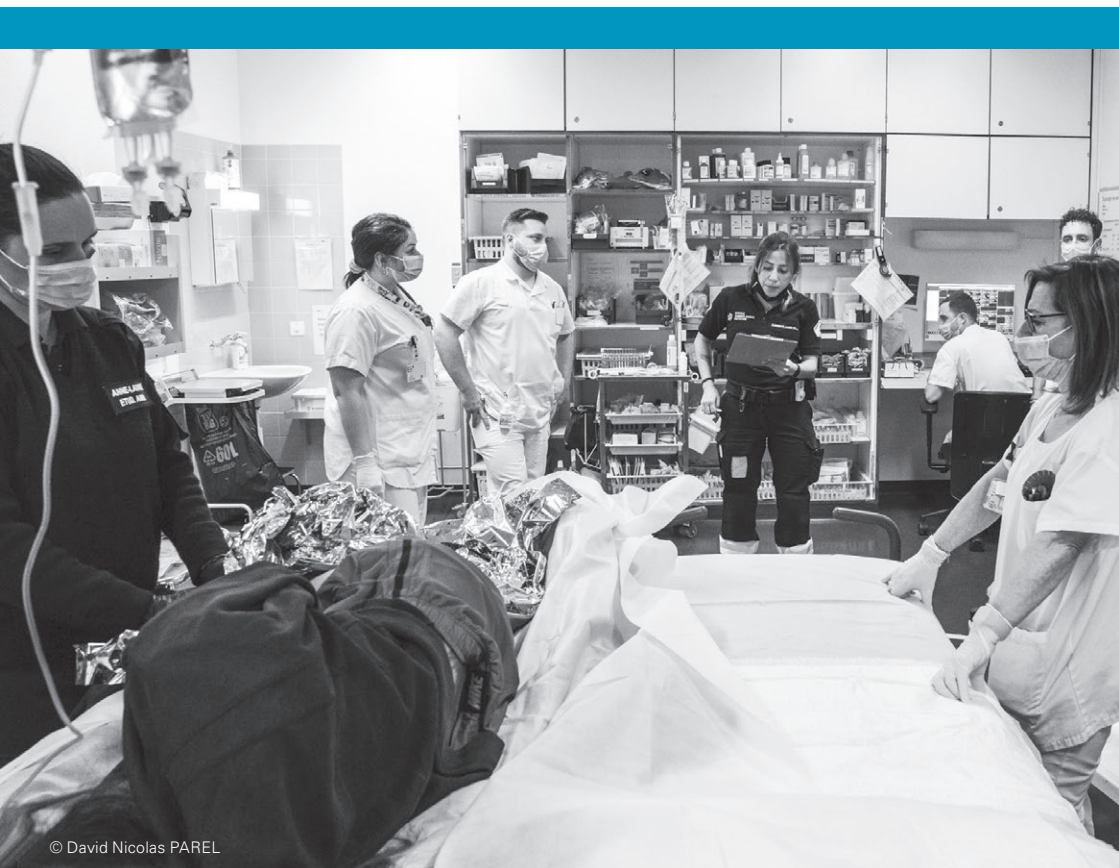

L'INTERPROFESSIONNALITÉ DANS LA CHAÎNE DE SAUVETAGE

33^e journée romande de médecine d'urgence

Jeudi 25 mai 2023, 8h30-17h

Warwick Geneva, Genève

© David Nicolas PAREL

Hôpitaux
Universitaires
Genève

Centre hospitalier
universitaire vaudois

UNIVERSITÉ
DE GENÈVE

33^e journée romande de médecine d'urgence

Comité d'organisation des journées romandes

Dr V. Frochaux (Sion), Dr V. Darioli (Lausanne), Pr V. Ribordy (Fribourg),
Dr V. Della Santa (Neuchâtel), Dr F. Rouyer (Genève), Dr Y. Fournier
(Payerne), Dr E. Baroudi (Delémont), Dre J. Hausser (Nyon), Dre M. Pfeil
(Rennaz)

✉ mlov@hcuge.ch

Melissa Aldonza Vidales: ☎ 022 372 81 32

Frais d'inscription: 60 CHF

Cet évènement est sponsorisé par:

Programme

Jeudi 25 mai 2023

- 8h30 Accueil**
- 9h00 Introduction par les organisateurs**
- 9h15 20 ans d'évolution préhospitalière à Genève**
Dr Marc Niquille
- 9h45 New ways of responding to pre-hospital emergencies**
Pr Mark H. Wilson, Imperial College, London
- 10h15 Pause**
- 10h45 Organisational models of Emergency Medical Dispatch**
Pr Federico F. Semeraro, Università di Bologna
- 11h15 L'interprofessionalité sur le terrain**
Ely Braun, Dr Laurent Suppan
- 11h45 Évolution de l'accueil aux urgences**
Pr François Sarasin
- 12h15 Pause**
- 13h30 Match de sélection SIMCUP**
Douze équipes interprofessionnelles (médecins, soignant.es, ambulancier.e.s) issues des différents cantons de Suisse Romande s'affronteront sur divers scénarios simulés. Soyez prêts à tester vos nerfs et soutenir vos équipes dans la bonne humeur !
- 15h30 Pause**
- 16h00 Finale de la SIMCUP**
Les deux équipes ayant récolté les meilleurs scores se mesureront pour remporter la SIMCUP lors d'un scénario pré-hospitalier complexe.
- 17h00 Remise des prix et fin de la journée**